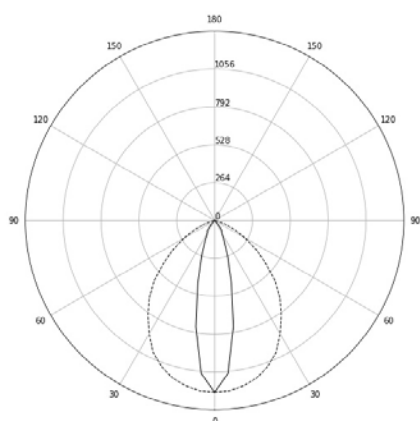

Modelo: FORUM CARRIL PRECABLEADO

Referencia: 59800158400SPBM

Estructura luminosa para instalación en carril precableado para uso en interior, modelo FORUM CARRIL PRECABLEADO, acabado en color blanco mate, referencia 59800158400SPBM "LLEDÓ". Lámpara LED 840, flujo luminoso de 5000 lm, temperatura de color de 4000 K, índice de reproducción cromática CRI >80, potencia 45 W y eficacia luminosa de 111.1 lm/W. Tensión de entrada de 220-240 V, protección contra impactos IK 02, índice de protección IP 20 y clasificación energética A++.

Características

Material	Cuerpo de aluminio de extrusión termoesmaltado	Fuente de luz	LED 840
Color	blanco mate	Potencia	45 W
Peso	3.7 Kg	Flujo luminoso	5000 lm
Índice protección	IP 20	Eficacia luminosa	111.1 lm/W
Protección impactos	IK 02	Temperatura de color	4000 K
Instalación	Carril precableado	Reproducción cromática	CRI >80
Equipo electrónico	Incluido, no regulable.	Tolerancia cromática	≤3 elipses MacAdam
Tensión de entrada	220-240 Vac	Apertura del haz	Intensivo
Frecuencia nominal	50-60 Hz	Vida útil de la luminaria	(Ta 25°C): L80B20 - 70.000h
Clase de aislamiento	Clase I	Clasificación energética	A++

Distribución lumínica

— C0-C180
- - - C90-C270

Dimensiones

Dimensiones (largo x ancho x alto): 1518 x 124.2 x 96.3 mm