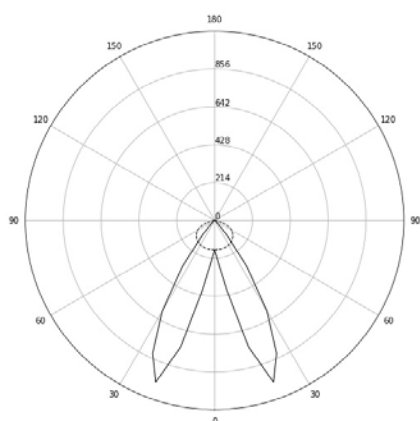

Modelo: FORUM CARRIL PRECABLEADO

Referencia: 59800158400DWBM

Estructura luminosa para instalación en carril precableado para uso en interior, modelo FORUM CARRIL PRECABLEADO, acabado en color blanco mate, referencia 59800158400DWBM "LLEDÓ". Lámpara LED 840, flujo luminoso de 5000 lm, temperatura de color de 4000 K, índice de reproducción cromática CRI >80, potencia 45 W y eficacia luminosa de 111.1 lm/W. Tensión de entrada de 220-240 V, protección contra impactos IK 02, índice de protección IP 20 y clasificación energética A++.

Características

Material	Cuerpo de aluminio de extrusión termoesmaltado	Fuente de luz	LED 840
Color	blanco mate	Potencia	45 W
Peso	3.7 Kg	Flujo luminoso	5000 lm
Índice protección	IP 20	Eficacia luminosa	111.1 lm/W
Protección impactos	IK 02	Temperatura de color	4000 K
Instalación	Carril precableado	Reproducción cromática	CRI >80
Equipo electrónico	Incluido, no regulable.	Tolerancia cromática	≤3 elipses MacAdam
Tensión de entrada	220-240 Vac	Apertura del haz	Doble asimétrico
Frecuencia nominal	50-60 Hz	Vida útil de la luminaria	(Ta 25°C): L80B20 - 70.000h
Clase de aislamiento	Clase I	Clasificación energética	A++

Distribución lumínica

— C0-C180
- - - C90-C270

Dimensiones

Dimensiones (largo x ancho x alto): 1518 x 124.2 x 96.3 mm