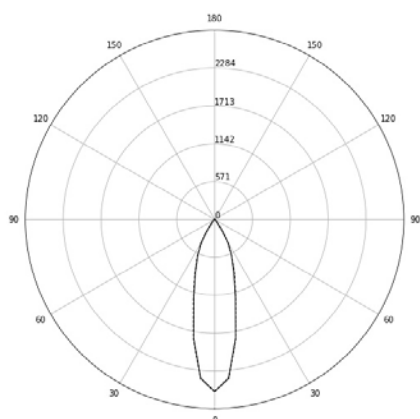

Modelo: ADVANCE 90 IP54

Referencia: 001516V3

Downlight de empotrar para uso en interior, modelo ADVANCE 90 IP54, acabado en color blanco, referencia 001516V3 "LLEDÓ". Lámpara LED 930, flujo luminoso de 812 lm, temperatura de color de 3000 K, índice de reproducción cromática CRI >90, potencia 11 W y eficacia luminosa de 73.8 lm/W. Tensión de entrada de 220-240 V, protección contra impactos IK 02, índice de protección IP 20 y clasificación energética A++.

Características

Material	Aro embellecedor de inyección de aluminio termoesmaltado	Fuente de luz	LED 930
Color	blanco	Potencia	11 W
Peso	0.7 Kg	Flujo luminoso	812 lm
Índice protección	IP 20	Eficacia luminosa	73.8 lm/W
IP cara vista	IP 54	Temperatura de color	3000 K
Protección impactos	IK 02	Reproducción cromática	CRI >90
Instalación	Empotrada. Espesor mínimo de techo: 5-7 mm y máximo de 25 mm. Flejes de sujeción incluidos en el suministro.	Tolerancia cromática	≤3 elipses MacAdam
Equipo electrónico	Incluido, no regulable.	Apertura del haz	Intensivo, 29°
Tensión de entrada	220-240 Vac	Deslumbramiento	UGR <16
Frecuencia nominal	50-60 Hz	Vida útil de la luminaria	(Ta 25°C): L80B10 - 50.000h
Factor de potencia	0.95	Clasificación energética	A++
Clase de aislamiento	Clase II		

Distribución lumínica

— C0-C180
--- C90-C270

Dimensiones

Dimensiones (diámetro x alto): 100 x 95 mm
Corte en techo (diámetro): 90 mm